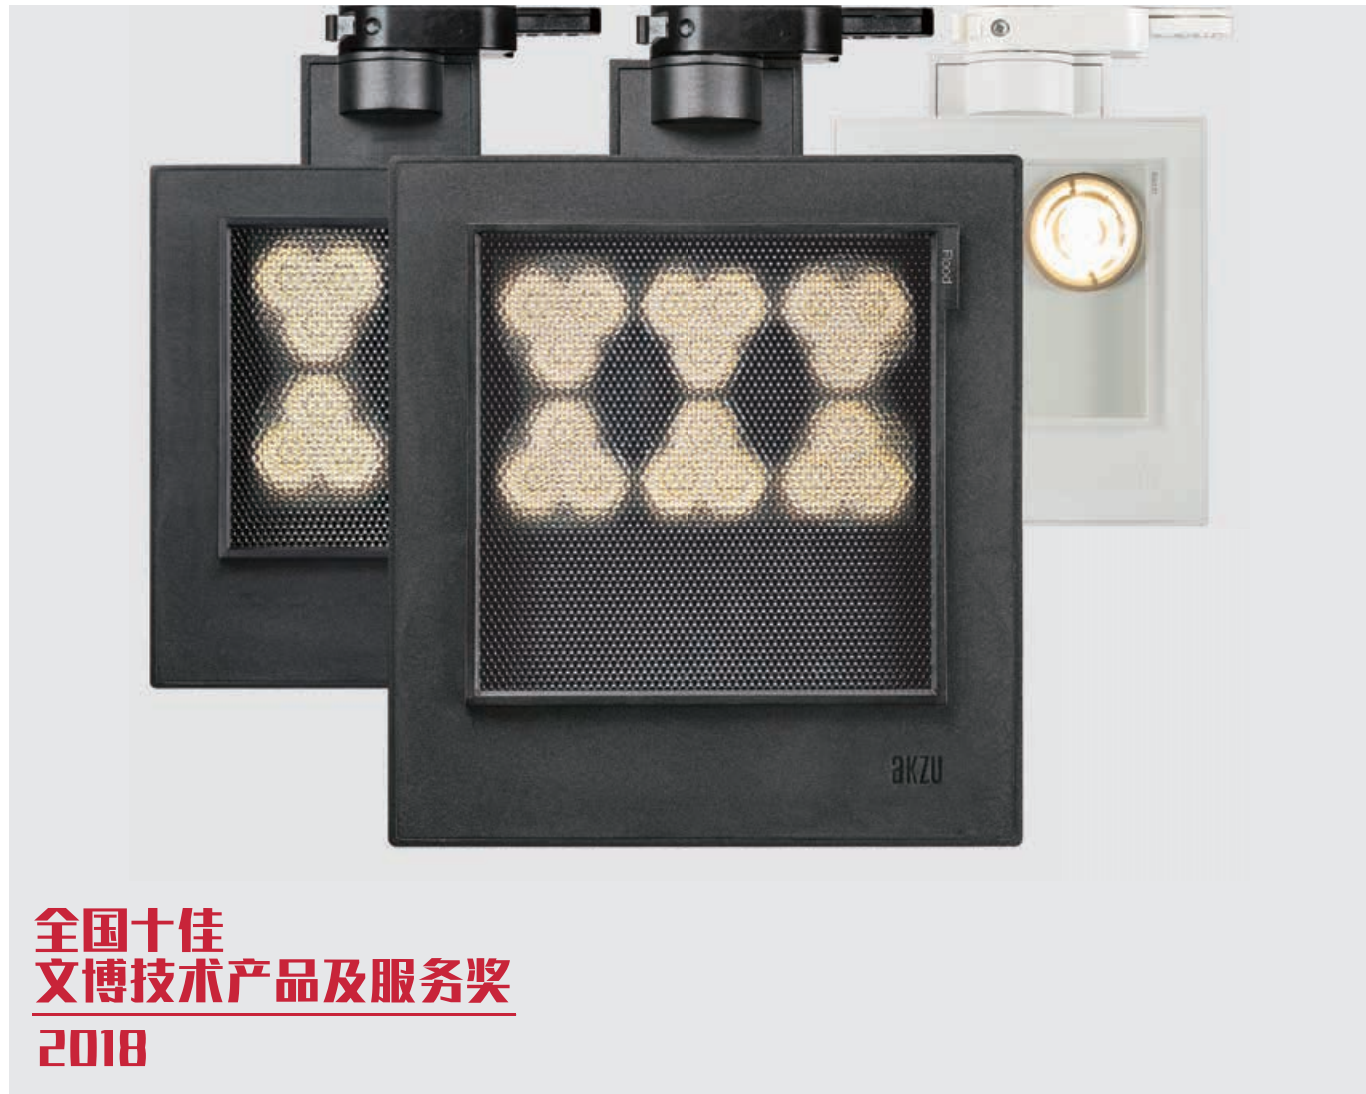

Tracron M6 博物馆级轨道灯

2018 全国十佳文博技术产品奖

Tracron 730 博物馆级轨道灯

让文物活起来，
好灯光会说话！

北国春城，一馆之内 总览世界雕塑艺术的精要

长春，是闻名中外的汽车城、电影城，这座城市经过长达20余年的布局构思，精雕细琢地打造了一张崭新的名片——雕塑城。2003年，长春市第一个艺术主题公园长春世界雕塑公园建成开放，12500平方米的长春雕塑博物馆，是长春世界雕塑公园的主体建筑，也是国内最大的雕塑博物馆，馆内收藏了数十位中外雕塑大师的经典作品共百余件，还设有王克庆艺术博物馆、曹春生雕塑艺术馆、彭祖述艺术馆等专馆，是举办雕塑及相关艺术展览的重要场所。博物馆内，埃克苏Tracron M6博物馆轨道灯与埃克苏Tracron 730博物馆轨道灯配光精准、均匀柔和、饱和通透，无声地演绎着迷人而永恒的雕塑艺术。

古希腊是欧洲文明的源头，是西方雕塑的传统发祥地。为了将希腊文明的璀璨瑰宝纳入怀中，长春雕塑博物馆从希腊引进了一批具有世界顶尖艺术价值、且有着重要代表意义的古希腊雕塑珍品，原本只能在教科书或希腊博物馆里才能看到的经典作品汇聚在雕塑博物馆内，让人真切理解强调用外在的形式表现内在的力量希腊艺术，感受到空间艺术的豪迈、飘逸和震撼。

技可进乎道，艺可通乎神

除了古希腊雕塑珍品外，长春雕塑博物馆还收藏着世界顶级大师经典力作与当代中外领军翘楚的艺术精品。潘鹤、程允贤、王克庆、曹春生、海克多·罗曼·拉特芮等中外雕塑艺术家的作品有序地陈列在展台之上，风格极简，工艺夯实的Tracron M6、Tracron 730博物馆级轨道灯与展览空间融为一体，经过精心设计的澄澈柔和的光线从不同角度照射在铸铜、大理石、玻璃铜等质地的雕塑上，与题材内容丰富宽泛、表达手法生动传神的馆藏雕塑相互呼应，形成了鲜明的明暗对比，凸显出雕塑立体感，让参观者可以在不同位置看到不同的视觉效果，品鉴或厚重大气、或灵动轻盈；或英武粗犷、或纤细舒柔的作品，充分领略艺术家们“技可进乎道，艺可通乎神”的巧妙构思和厚道功力。

每一件雕塑都是一件杰作，囊括了上百珍品的展厅亦是一个艺术空间，拥有高度光色一致性和稳定性的埃克苏Tracron M6、Tracron 730博物馆轨道灯，以柔和的泛光渲染场景，以极窄角度照明勾勒雕塑的形象，让参观者轻易地看清陈列在视线高度的雕塑的原始细节，沉醉于雕塑艺术的形态美和力量美。

从千年前爱琴海地区闪烁着其特有的神性光辉的古希腊雕塑，到祖国故土里诞生的本土化雕塑艺术，长春雕塑博物馆这座让人在静止中感受艺术流动的殿堂已形成历史的纵向和风格流派的横向的收藏格局，使参观者们能在一馆之内总览世界雕塑艺术的精要，在这里，与雕塑艺术家创作动力产生共振和鸣，为美妙神奇的雕塑文化而敬肃、赞叹！

功率: 12W, 14W, 20W
光型和角度: 聚光6°, 9°, 16°, 泛光26°, 47°, 54°x24°, 24°x54°及洗墙
色温: 3000K, 4000K
光通量: 820lm-1710lm
颜色: 白色, 黑色, 银色
材质: 灯体压铸铝材质, 表面喷粉处理
前盖: 新型PC加玻纤
调节: 水平360°旋转, 垂直90°旋转
轨夹: 三回路, 可适配多种型号轨道
控制模式: DALI, 内置单灯调光
调光范围: 0-100%无频闪调光
可替换LED模组: 高导热金属铝基板+高功率LED, 色容差2步长MacAdam, 配Dao, Viva光学准直透镜, 芯片寿命大于50000小时