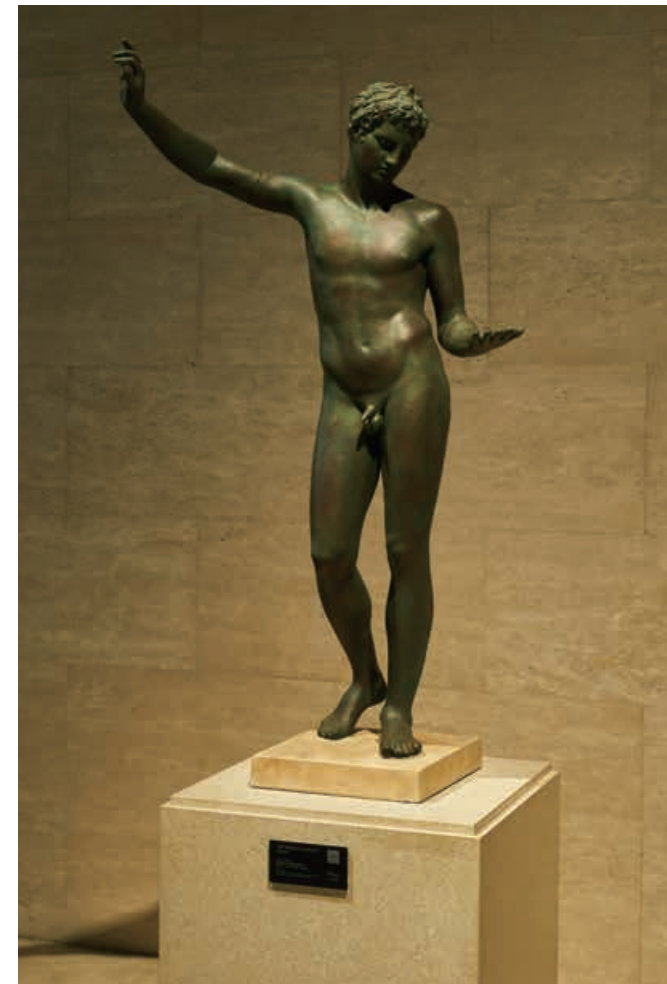

Tracron M6 博物馆级轨道灯

2018 全国十佳文博技术产品奖

Tracron 730 博物馆级轨道灯

让文物活起来，
好灯光会说话！

北国春城，一馆之内 总览世界雕塑艺术的精要

长春，是闻名中外的汽车城、电影城，这座城市经过长达20余年的布局构思，精雕细琢地打造了一张崭新的名片——雕塑城。2003年，长春市第一个艺术主题公园长春世界雕塑公园建成开放，12500平方米的长春雕塑博物馆，是长春世界雕塑公园的主体建筑，也是国内最大的雕塑博物馆，馆内收藏了数十位中外雕塑大师的经典作品共百余件，还设有王克庆艺术博物馆、曹春生雕塑艺术馆、彭祖述艺术馆等专馆，是举办雕塑及相关艺术展览的重要场所。博物馆内，埃克苏Tracron M6博物馆轨道灯与埃克苏Tracron 730博物馆轨道灯配光精准、均匀柔和、饱和通透，无声地演绎着迷人而永恒的雕塑艺术。

古希腊是欧洲文明的源头，是西方雕塑的传统发祥地。为了将希腊文明的璀璨瑰宝纳入怀中，长春雕塑博物馆从希腊引进了一批具有世界顶尖艺术价值、且有着重要代表意义的古希腊雕塑珍品，原本只能在教科书或希腊博物馆里才能看到的经典作品汇聚在雕塑博物馆内，让人真切理解强调用外在的形式表现内在的力量希腊艺术，感受到空间艺术的豪迈、飘逸和震撼。

技可进乎道，艺可通乎神

除了古希腊雕塑珍品外，长春雕塑博物馆还收藏着世界顶级大师经典力作与当代中外领军翘楚的艺术精品。潘鹤、程允贤、王克庆、曹春生、海克多·罗曼·拉特芮等中外雕塑艺术家的作品有序地陈列在展台之上，风格极简，工艺夯实的Tracron M6、Tracron 730博物馆级轨道灯与展览空间融为一体，经过精心设计的澄澈柔和的光线从不同角度照射在铸铜、大理石、玻璃铜等质地的雕塑上，与题材内容丰富宽泛、表达手法生动传神的馆藏雕塑相互呼应，形成了鲜明的明暗对比，凸显出雕塑立体感，让参观者可以在不同位置看到不同的视觉效果，品鉴或厚重大气、或灵动轻盈；或英武粗犷、或纤细舒柔的作品，充分领略艺术家们“技可进乎道，艺可通乎神”的巧妙构思和厚道功力。

每一件雕塑都是一件杰作，囊括了上百珍品的展厅亦是一个艺术空间，拥有高度光色一致性和稳定性的埃克苏Tracron M6、Tracron 730博物馆轨道灯，以柔和的泛光渲染场景，以极窄角度照明勾勒雕塑的形象，让参观者轻易地看清陈列在视线高度的雕塑的原始细节，沉醉于雕塑艺术的形态美和力量美。

从千年前爱琴海地区闪烁着其特有的神性光辉的古希腊雕塑，到祖国故土里诞生的本土化雕塑艺术，长春雕塑博物馆这座让人在静止中感受艺术流动的殿堂已形成历史的纵向和风格流派的横向的收藏格局，使参观者们能在一馆之内总览世界雕塑艺术的精要，在这里，与雕塑艺术家创作动力产生共振和鸣，为美妙神奇的雕塑文化而敬肃、赞叹！